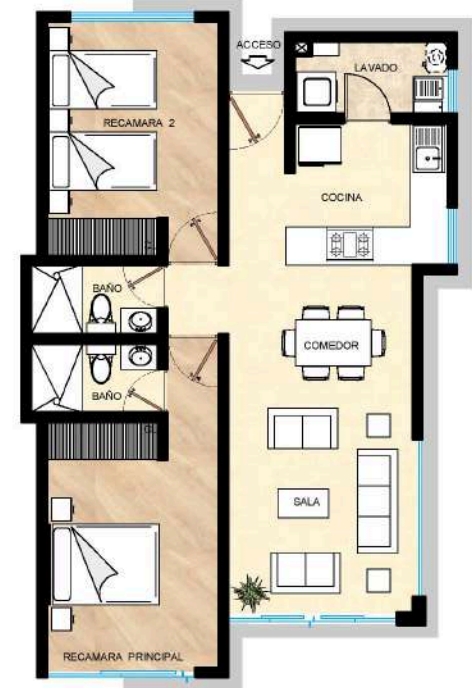

Residencial

Abies

UBICACIÓN

DESIERTO DE LOS LEONES 4426 Col Tetelpan Del Álvaro Obregón

DEPARTAMENTO
TIPO 1: 73.83 m2

DEPARTAMENTO
TIPO 2: 81.26 m2

DEPARTAMENTO
TIPO 3: 72.54 m2

SERVICIOS