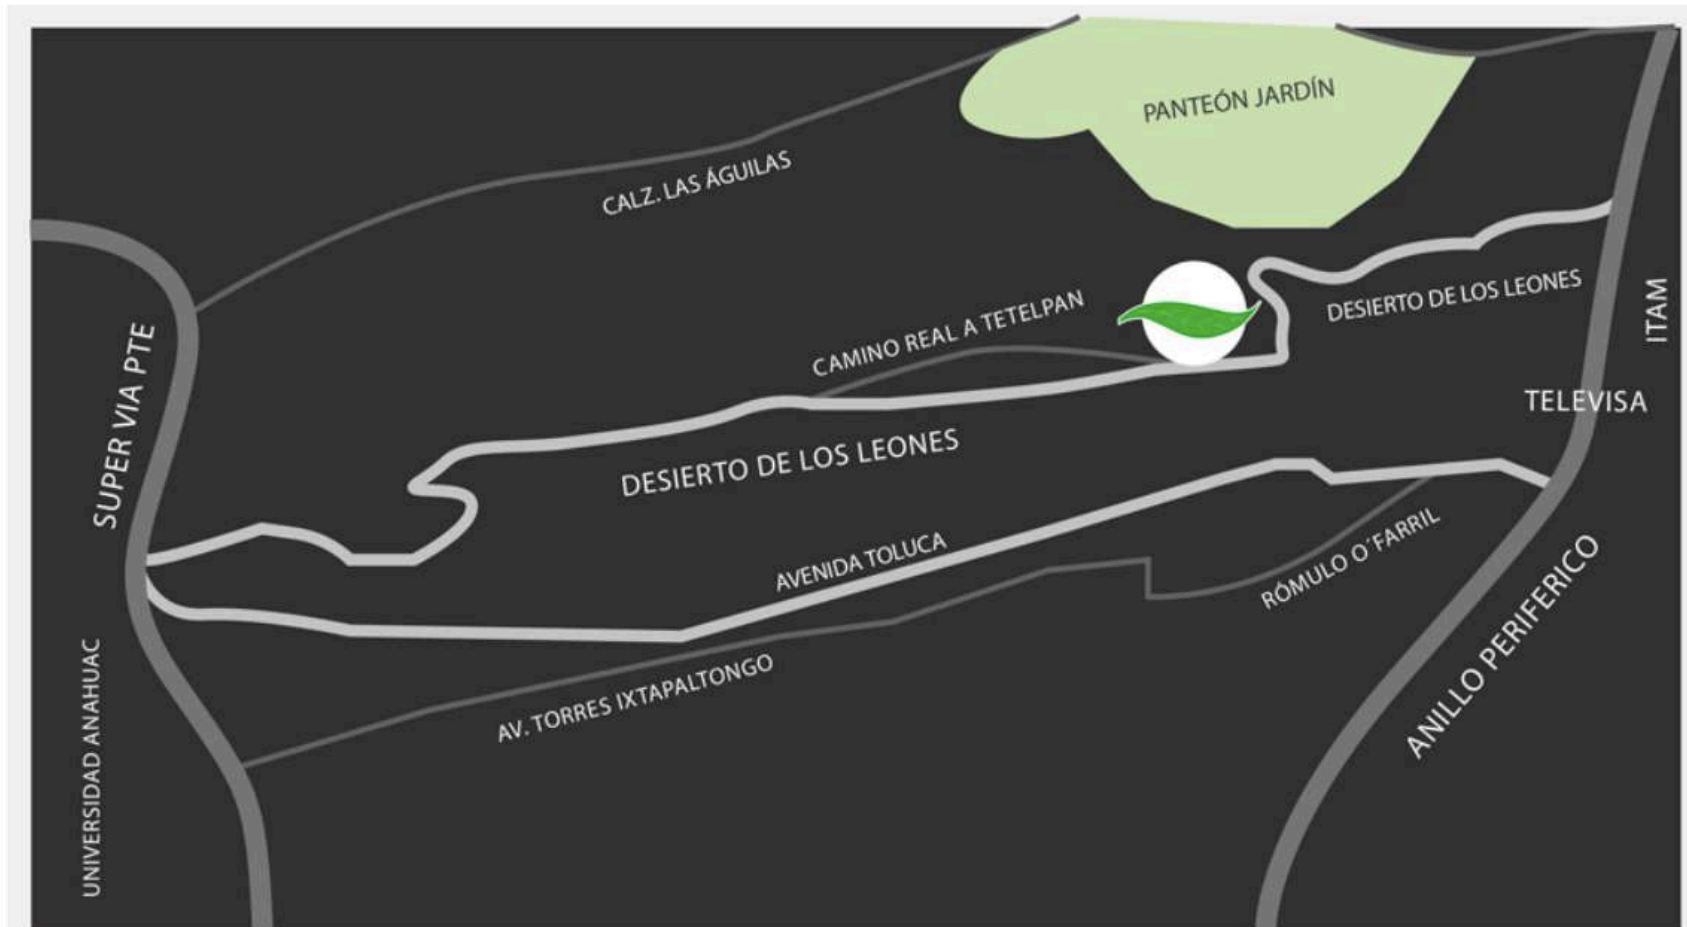

Residencial

Abies

UBICACIÓN

DESIERTO DE LOS LEONES 4426 Col Tetelpan Del Álvaro Obregón

DEPARTAMENTO
TIPO 1: 73.83 m2

DEPARTAMENTO
TIPO 2: 81.26 m2

DEPARTAMENTO
TIPO 3: 72.54 m2

SERVICIOS