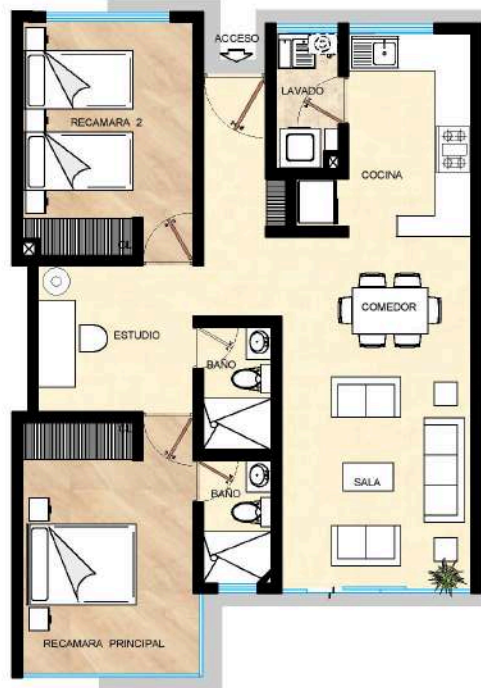

Residencial

Abies

UBICACIÓN

DESIERTO DE LOS LEONES 4426 Col Tetelpan Del Álvaro Obregón

DEPARTAMENTO
TIPO 1: 73.83 m2

DEPARTAMENTO
TIPO 2: 81.26 m2

DEPARTAMENTO
TIPO 3: 72.54 m2

SERVICIOS